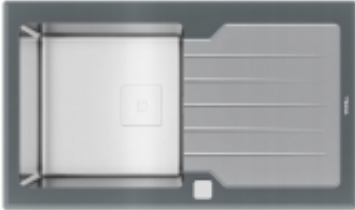

Link do produktu: <https://www.agdmk.pl/zlewozmywak-diamond-lux-1b-1d-86-kamienny-szary-p-16714.html>

Zlewozmywak DIAMOND LUX 1B 1D 86 KAMIENNY SZARY

Cena brutto	2 443,22 zł
Cena netto	1 986,36 zł
Numer katalogowy	28472202
Kod producenta	11027308
Kod EAN	8434778017564
Producent	TEKA

- **Wymiary:**

- Szerokość (cm): 51

- Głębokość (cm): 20

- Długość produktu (cm): 86

- **Kolor:** stalowy

- **Pozostałe parametry:**

- Zlewozmywak ze stali nierdzewnej i szkła z kolekcji Urban Colors

- 1 komora zmywania, 1 ociekacz