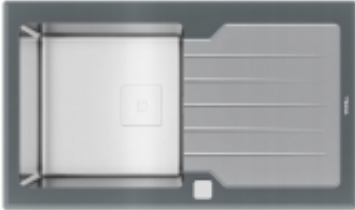

Link do produktu: <https://www.agdmk.pl/zlewozmywak-diamond-lux-1b-1d-86-kamienny-szary-p-16714.html>

## Zlewozmywak DIAMOND LUX 1B 1D 86 KAMIENNY SZARY

Cena brutto	<b>2 443,22 zł</b>
Cena netto	<b>1 986,36 zł</b>
Numer katalogowy	<b>28472202</b>
Kod producenta	<b>11027308</b>
Kod EAN	<b>8434778017564</b>
Producent	<b>TEKA</b>