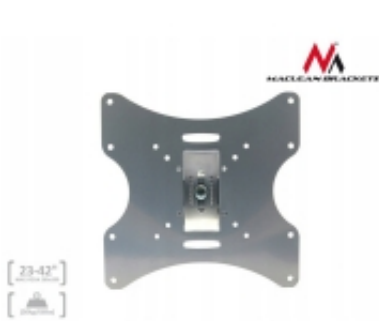

Link do produktu: <https://www.agdmk.pl/uchwyt-do-telewizora-lub-monitora-23-42-30kg-p-14626.html>

## Uchwyt do Telewizora lub monitora 23-42" 30kg uniwersalny MC-501A S max vesa 200 srebrny

- **Przeznaczenie:** Monitory, Telewizory
- **Rodzaj:** Ścienne
- **Przekątna ekranu (min.):** 23 "
- **Przekątna ekranu (maks.):** 42 "
- **Standard VESA:** 75 x 75, 100 x 100, 200 x 200
- **Obciążenie (maks.):** 30 kg
- **Regulacja w pionie:** 40 °
- **Regulacja w poziomie:** 90 °
- **Regulacja wysięgu:** Nie
- **Wysięg (maks.):** 90 mm
- **Uchwyt narożny:** Nie
- **Akcesoria w zestawie:** - Instrukcja montażu w języku polskim
- **Kolor:** Srebrny
- **Wymiary:** - Wymiary uchwyty: 220 x 220 x 90 mm ( dBugo[ x wysoko[ x szeroko[ ] - Wymiary Bcznika ze [cian: 110 x 65 mm ( wysoko[ x dBugo[ ]
- **Pozostałe parametry:** - PBaska konstrukcja uchwyty umo[liwia zawieszenie telewizora lub monitora w odlegBo[ci zaledwie 90 mm od [ciany