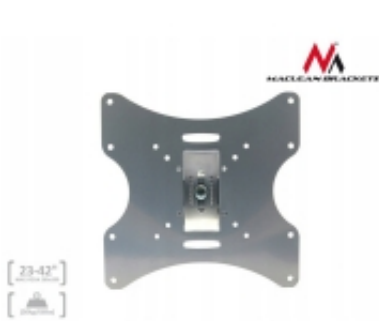

Link do produktu: <https://www.agdmk.pl/uchwyt-do-telewizora-lub-monitora-23-42-30kg-p-14626.html>

Uchwyt do Telewizora lub monitora 23-42" 30kg

Cena brutto	32,79 zł
Cena netto	26,66 zł
Numer katalogowy	23434327
Kod producenta	7649294
Kod EAN	5901549689358

Opis produktu

Uchwyt do Telewizora lub monitora 23-42" 30kg uniwersalny MC-501A S max vesa 200 srebrny

- **Przeznaczenie:** Monitory, Telewizory
- **Rodzaj:** Ścienne
- **Przekątna ekranu (min.):** 23 "
- **Przekątna ekranu (maks.):** 42 "
- **Standard VESA:** 75 x 75, 100 x 100, 200 x 200
- **Obciążenie (maks.):** 30 kg
- **Regulacja w pionie:** 40 °
- **Regulacja w poziomie:** 90 °
- **Regulacja wysięgu:** Nie
- **Wysięg (maks.):** 90 mm
- **Uchwyt narożny:** Nie
- **Akcesoria w zestawie:** - Instrukcja montażu w języku polskim
- **Kolor:** Srebrny
- **Wymiary:** - Wymiary uchwyty: 220 x 220 x 90 mm (dBugo[x wysoko[x szeroko[] - Wymiary Bcznika ze [cian: 110 x 65 mm (wysoko[x dBugo[]
- **Pozostałe parametry:** - PBaska konstrukcja uchwyty umo[liwia zawieszenie telewizora lub monitora w odlegBo[ci zaledwie 90 mm od [ciany