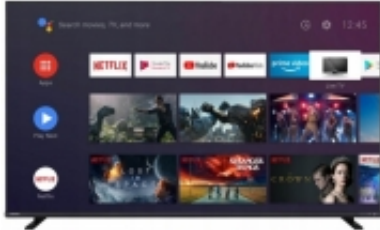

Link do produktu: <https://www.agdmk.pl/toshiba-telewizor-led-65-65qa4c63dg-p-14447.html>

### Telewizor LED 65 65QA4C63DG

Poznaj nowy telewizor Toshiba QUANTUM DOT COLOUR UHD. Ciesz się wysoką, realistyczną

jakością obrazu i dłuższą żywotnością telewizora przy maksymalnej wydajności. Telewizor QUANTUM DOT COLOUR zapewnia bardziej nasycone i dokładniejsze kolory.