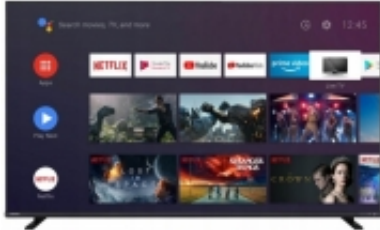

Dane aktualne na dzień: 12-04-2026 12:47

Link do produktu: <https://www.agdmk.pl/toshiba-telewizor-led-65-65qa4c63dg-p-14447.html>

TOSHIBA Telewizor LED 65 65QA4C63DG

Cena brutto	3 430,16 zł
Cena netto	2 788,75 zł
Numer katalogowy	23434080
Kod producenta	8501605
Kod EAN	4024862125738

Opis produktu

TOSHIBA Telewizor LED 65 65QA4C63DG

Telewizor LED 65 65QA4C63DG

Poznaj nowy telewizor Toshiba QUANTUM DOT COLOUR UHD. Ciesz się wysoką, realistyczną

jakością obrazu i dłuższą żywotnością telewizora przy maksymalnej wydajności. Telewizor QUANTUM DOT COLOUR zapewnia bardziej nasycone i dokładniejsze kolory.

4K UHD HDR

Wszystkie nasze telewizory 4K HDR, odznaczone logo 4K HDR Ultra HD, obsługują i wiernie wyświetlają treści w rozdzielczości 4K HDR w ich pełnej krasie.

Dolby Vision HDR

dzięki naszym telewizorom Toshiba z systemem Dolby Vision znajdziesz się w samym centrum

Google Assistant

Użyj głosu, aby wyszukiwać programy, sterować telewizorem, planować dzień i nie tylko. Po prostu zapytaj Google.

-
- **Etykieta energetyczna:** Pobierz
 - **Model:** 65QA4C63DG
 - **Panel:** D-LED
 - **Przekątna ekranu:** 65 "
 - **Technologia HD:** Ultra HD/4K
 - **Rozdzielczość:** 3840 x 2160
 - **Jasność:** 350 cd/m²
 - **Tuner TV:** DVB-S2,DVB-T MPEG-2,DVB-C
 - **Smart TV:** Tak
 - **System TV:** Android TV
 - **Obraz:** Dolby Vision HDR,HDR10,UHD Upscaling,WCG
 - **PVR/DVR:** Tak
 - **Obsługa 3D:** Nie
 - **Funkcje:** Automatyczne skanowanie kanałów,EPG