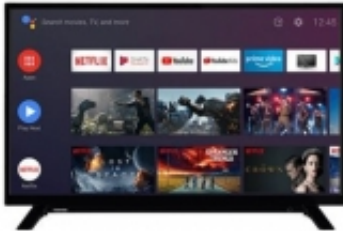

Link do produktu: <https://www.agdmk.pl/toshiba-telewizor-led-32-cale-32la2063dg-p-14470.html>

TOSHIBA Telewizor LED 32 cale 32LA2063DG

Cena brutto	1 081,42 zł
Cena netto	879,20 zł
Numer katalogowy	23434115
Kod producenta	8501297
Kod EAN	5055862332436

Opis produktu

TOSHIBA Telewizor LED 32 cale 32LA2063DG

HDR10 & HLG (Hybrid Log Gamma) Żeby zapewnić więcej sposobów dostępu do materiałów HDR, nasze telewizory nie tylko obsługują format wideo HDR, HDR10, ale również format Hybrid Log Gamma czyli HLG. Zgodność z formatem HLG zapewnia, że nasze modele są gotowe na rozwiązania przyszłości i gdy stanie się to konieczne, będzie można oglądać na ich ekranach materiały HDR z sygnału antenowego.

Prime Video Zaspokój apetyt na wysokiej jakości rozrywkę w domowym zaciszu. Ciesz się niezliczonymi filmami i serialami, a także nagradzonymi produkcjami Prime Originals.

Netflix Odkryj przycisk Netflix na pilocie, aby przenieść się z jednej przygody do drugiej.

Dolby Audio Doświadcz rodzaj dźwięku, jaki normalnie można usłyszeć tylko w kinie. Ciesz się autentycznie brzmiącymi dialogami i usłysz więcej z akcji toczącej się na ekranie dzięki Dolby Audio

- **Etykieta energetyczna:** Pobierz
- **Model:** 32LA2063DG
- **Panel:** LED
- **Przekątna ekranu:** 32 "
- **Technologia HD:** Full HD
- **Rozdzielczość:** 1920 x 1080 (FHD 1080)
- **Tuner TV:** DVB-S2,DVB-T2/HEVC (H.265),DVB-C
- **Smart TV:** Tak
- **System TV:** Smart TV
- **Obraz:** Dolby Vision HDR,HDR,HDR10,HLG
- **PVR/DVR:** Tak
- **Obsługa 3D:** Nie
- **DLNA:** Nie
- **Funkcje specjalne:**
 - Netflix
 - Prime Video