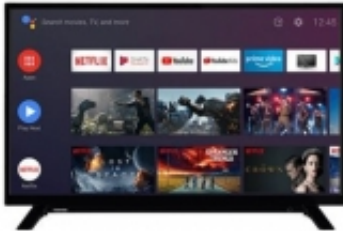

Link do produktu: <https://www.agdmk.pl/toshiba-telewizor-led-32-cale-32la2063dg-p-14470.html>

TOSHIBA Telewizor LED 32 cale 32LA2063DG

Cena brutto	1 081,42 zł
Cena netto	879,20 zł
Numer katalogowy	23434115
Kod producenta	8501297
Kod EAN	5055862332436

Opis produktu

TOSHIBA Telewizor LED 32 cale 32LA2063DG

HDR10 & HLG (Hybrid Log Gamma) Żeby zapewnić więcej sposobów dostępu do materiałów HDR, nasze telewizory nie tylko obsługują format wideo HDR, HDR10, ale również format Hybrid Log Gamma czyli HLG. Zgodność z formatem HLG zapewnia, że nasze modele są gotowe na rozwiązania przyszłości i gdy stanie się to konieczne, będzie można oglądać na ich ekranach materiały HDR z sygnału antenowego.

Dolby Audio Doświadcz rodzaj dźwięku, jaki normalnie można usłyszeć tylko w kinie. Ciesz się autentycznie brzmiącymi dialogami i usłysz więcej z akcji toczącej się na ekranie dzięki Dolby Audio

- **Etykieta energetyczna:** Pobierz
- **Model:** 32LA2063DG
- **Panel:** LED
- **Przekątna ekranu:** 32 "
- **Technologia HD:** Full HD
- **Rozdzielczość:** 1920 x 1080 (FHD 1080)
- **Tuner TV:** DVB-S2,DVB-T2/HEVC (H.265),DVB-C
- **Smart TV:** Tak
- **System TV:** Smart TV
- **Obraz:** Dolby Vision HDR,HDR,HDR10,HLG
- **PVR/DVR:** Tak
- **Obsługa 3D:** Nie
- **DLNA:** Nie
- **Funkcje specjalne:**
 - Netflix
 - Prime Video

-
- YouTube
 - Zintegrowane WLAN: Internal
 - Aplikacja Smart Guide
 - Aplikacja Smart Remote

- **System dźwięku:** Dolby Audio
- **Max. moc głośników (sumaryczna):** 12 W
- **Tryb hotelowy:** Nie
- **Procesor:** Czterordzeniowy
- **Bluetooth:** Tak
- **WiFi:** Tak
- **Gniazda we/wy:** 1 x 3,5 mm minijack, 1 x 15-pin D-Sub, 3 x HDMI, 1 x Component (Y, Pb, Pr), 2 x USB 2.0, 1 x Gniazdo CI/CI+, 1 x Wejście antenowe
- **Standard VESA:** 75 x 75
- **Akcesoria w zestawie:**