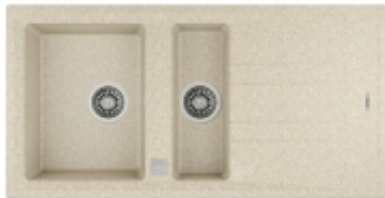

Link do produktu: <https://www.agdmk.pl/teka-zlewozmywak-wpuszczany-60-b-tg-piaskowy-bez-p-16619.html>

## TEKA Zlewozmywak wpuszczany 60 B-TG piaskowy beż

Cena brutto	<b>1 465,45 zł</b>
Cena netto	<b>1 191,42 zł</b>
Numer katalogowy	<b>28471904</b>
Kod producenta	<b>11027265</b>
Kod EAN	<b>8434778005066</b>
Producent	<b>TEKA</b>

## TEKA Zlewozmywak wpuszczany 60 B-TG piaskowy beż

- **Montaż:** Wpuszczany
- **Materiał:** Tegranit
- **Ilość komór:** 1,5
- **Ociekacz:** tak
- **Minimalna szer. szafki:** 60 cm
- **Wielkość komór:**
  - 317 x 414 x 199
  - 150 x 414 x 139 mm
- **Wycięcie w blacie:** 980 x 480 mm, promień kąta 10 mm
- **Wymiary:** 1000 x 510 mm
- **Kolor:** piaskowy beż
- **Akcesoria w zestawie:** Komplet odpływowy z automatem zamykającym z zaworami 3 1/2, z przedłużką i syfonem
- **Pozostałe parametry:**
  - Model odwracalny
  - Przy zabudowie na końcu szeregu przy ścianie minimalna odległość od ściany 100 mm
  - Zlewozmywak dostarczany jest bez otworów, otwory należy wykonać we własnym zakresie, istnieje możliwość wybicia do 2 otworów