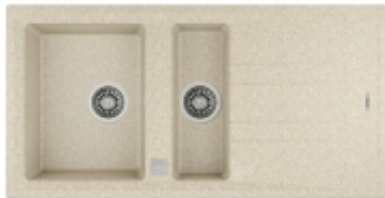

Link do produktu: <https://www.agdmk.pl/teka-zlewozmywak-wpuszczany-60-b-tg-piaskowy-bez-p-14732.html>

## TEKA Zlewozmywak wpuszczany 60 B-TG piaskowy beż

Cena brutto	<b>1 230,89 zł</b>
Cena netto	<b>1 000,72 zł</b>
Numer katalogowy	<b>23434535</b>
Kod producenta	<b>7868882</b>
Kod EAN	<b>8434778005066</b>

## TEKA Zlewozmywak wpuszczany 60 B-TG piaskowy beż

- **Montaż:** Wpuszczany
- **Materiał:** Tegranit
- **Ilość komór:** 1,5
- **Ociekacz:** tak
- **Minimalna szer. szafki:** 60 cm
- **Wielkość komór:**
  - 317 x 414 x 199
  - 150 x 414 x 139 mm
- **Wycięcie w blacie:** 980 x 480 mm, promień kąta 10 mm
- **Wymiary:** 1000 x 510 mm
- **Kolor:** piaskowy beż
- **Aksesoria w zestawie:** Komplet odpływowy z automatem zamykającym z zaworami 3 1/2, z przedłużką i syfonem
- **Pozostałe parametry:**
  - Model odwracalny
  - Przy zabudowie na końcu szeregu przy ścianie minimalna odległość od ściany 100 mm
  - Zlewozmywak dostarczany jest bez otworów, otwory należy wykonać we własnym zakresie, istnieje możliwość wybicia do 2 otworów