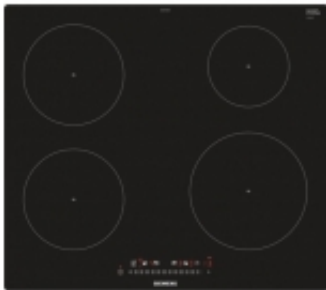

Link do produktu: <https://www.agdmk.pl/siemens-eh601feb1e-plyta-indukcyjna-p-14873.html>

- **Budowa** : do zabudowy, indukcyjna
- **Kolor**: czarny
- **Moc przyłączeniowa**: 7.4 kW
- **Liczba palników / pól grzejnych**: 4
- **Informacje o płycie** : - 180 mm, 1.8 kW (max. moc 3.1 kW) - 180 mm, 1.8 kW (max. moc 3.1 kW) - 145 mm, 1.4 kW (max. moc 2.2 kW) - 210 mm, 2.2 kW (max. moc 3.7 kW)