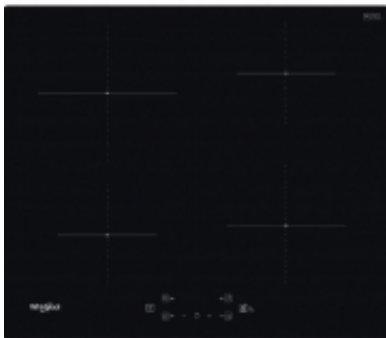

Link do produktu: <https://www.agdmk.pl/plyta-indukcyjna-do-zabudowy-whirlpool-ws-q7360-ne-p-15598.html>

Płyta indukcyjna do zabudowy Whirlpool WS Q7360 NE

Cena brutto	919,00 zł
Cena netto	747,15 zł
Numer katalogowy	25050238
Kod EAN	8003437606090

Opis produktu

Bezpośredni dostęp

Nowy panel użytkownika zapewnia łatwiejszą interakcję z płytą grzejną. Pokazuje dokładnie strefy gotowania, dzięki czemu konsument może łatwo kontrolować każdą strefę.

Technologia indukcyjna

Szybsze, oszczędniejsze gotowanie. Technologia indukcyjna ogrzewa naczynie, a nie powierzchnię płyty, dzięki czemu ilość ciepła, które rozprasa się w powietrzu, nie przekracza 10% a potrawy są perfekcyjnie ugotowane.

Wyjątkowe wzornictwo

Nasze płyty grzejne zaprojektowano tak, by były jednocześnie piękne i funkcjonalne. Wyjątkowe wzornictwo Filo naszych płyt grzejnych do zabudowy sprawia, że czyszczenie jest łatwiejsze niż kiedykolwiek.

Funkcja Rozpuszczanie

Perfekcyjne gotowanie na małym ogniu. Funkcja Rozpuszczanie pozwala Ci gotować w bardzo niskich temperaturach – to idealne rozwiązanie, gdy rozpuszczasz czekoladę, masło lub przygotowujesz lekkie, delikatne sosy.

Utrzymywanie w ciepłe

Ciepłe potrawy w każdej chwili. Wymagająca niewielkiej mocy funkcja utrzymywania w ciepłe chroni Twoje potrawy przed stygnięciem w czasie, gdy przygotowujesz resztę posiłku.

Funkcja Gotowanie na wolnym ogniu

Idealne gotowanie na wolnym ogniu. Funkcja powolnego gotowania umożliwi perfekcyjne przygotowanie potraw wymagających długiego czasu gotowania.

Panel przedni

Pełna kontrola nad gotowaniem. Łatwo dostępne i intuicyjne elementy sterujące są wygodnie umieszczone na panelu przednim Twojej płyty kuchennej, zapewniając niezapomniane doświadczenia kulinarne.

Zarządzanie mocą

Wyjątkowa klasa energetyczna. Dzięki funkcji zarządzanie mocą możesz ustawić moc płyty grzejnej i uniknąć przeciążenia obwodu w swoim domu.