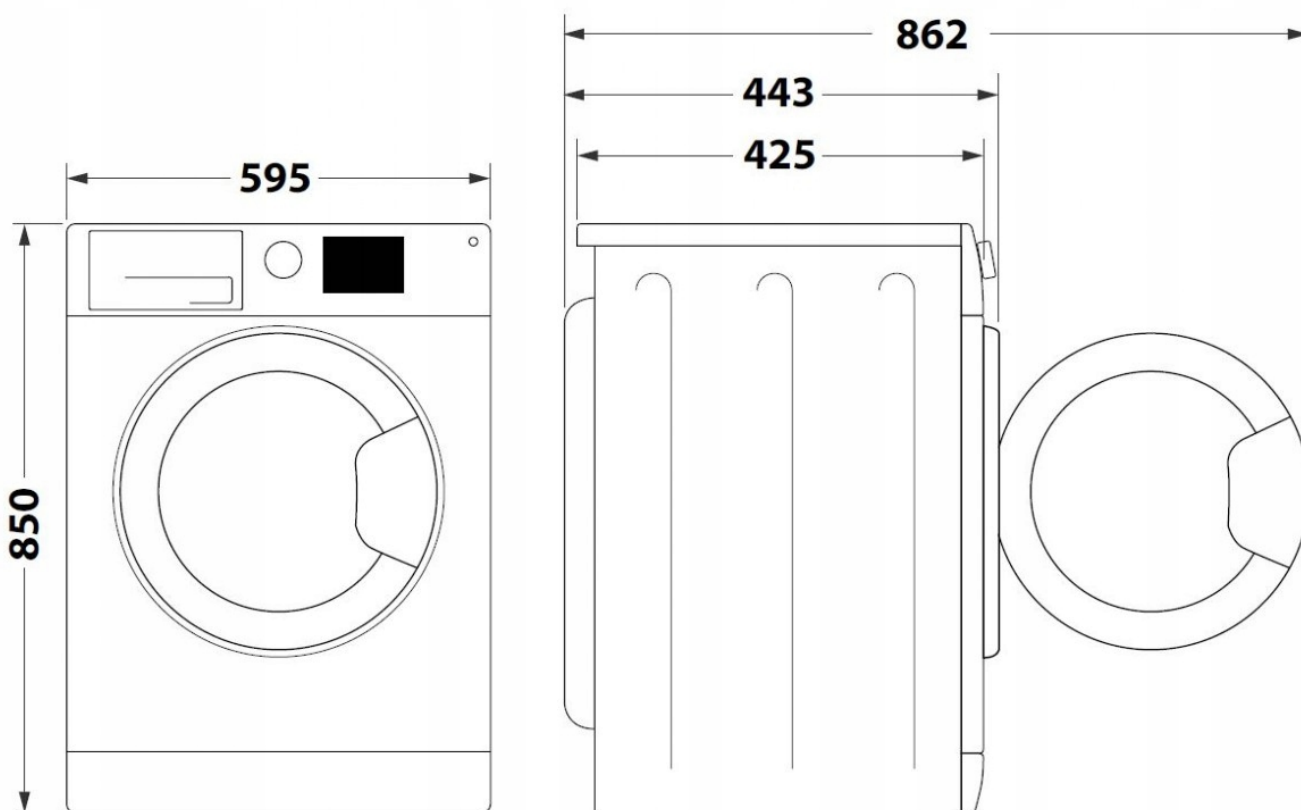

Model	MTWSC61294WPLN
EAN (GTIN)	8050147661529
Klasa efektywności energetycznej	C
Maksymalny wsad	6 kg
Funkcje pralki	automatyka wagowa, opóźnienie startu

Opis produktu

INDESIT Pralka MTWSC61294WPL

Pralka MTWSC61294WPL

- **Etykieta energetyczna:** Pobierz
- **Rodzaj:** Wolnostojąca
- **Wyświetlacz / Panel:** Nie
- **Załadunek:** 6 kg
- **Ładowanie:** front
- **Ilość programów prania:** 16
- **Programy i opcje prania:** 20°C, Bawełna 40°, Bawełna 60°, Białe, Eco 40-60, Jedwab, Mieszane i kolorowe 59', Płukanie + wirowanie, Sport, Szybki 15', Syntetyczne i kolorowe, Wełna, Wirowanie + Wypompowanie
- **WiFi:** Nie
- **Zabezpieczenia:** Blokada panelu sterowania

- **Wysokość:** 850 mm
- **Szerokość:** 595 mm
- **Głębokość:** 425 mm
- **Waga:** 60.5 kg
- **Prędkość wirówki:** 1200 obr/min
- **Kolor:** biały
- **Poziom hałasu:** 76 dB
- **Klasa energetyczna:** C
- **Klasa efektywności wirowania:** B
- **Klasa głośności:** B
- **Kierunek otwierania:** lewo