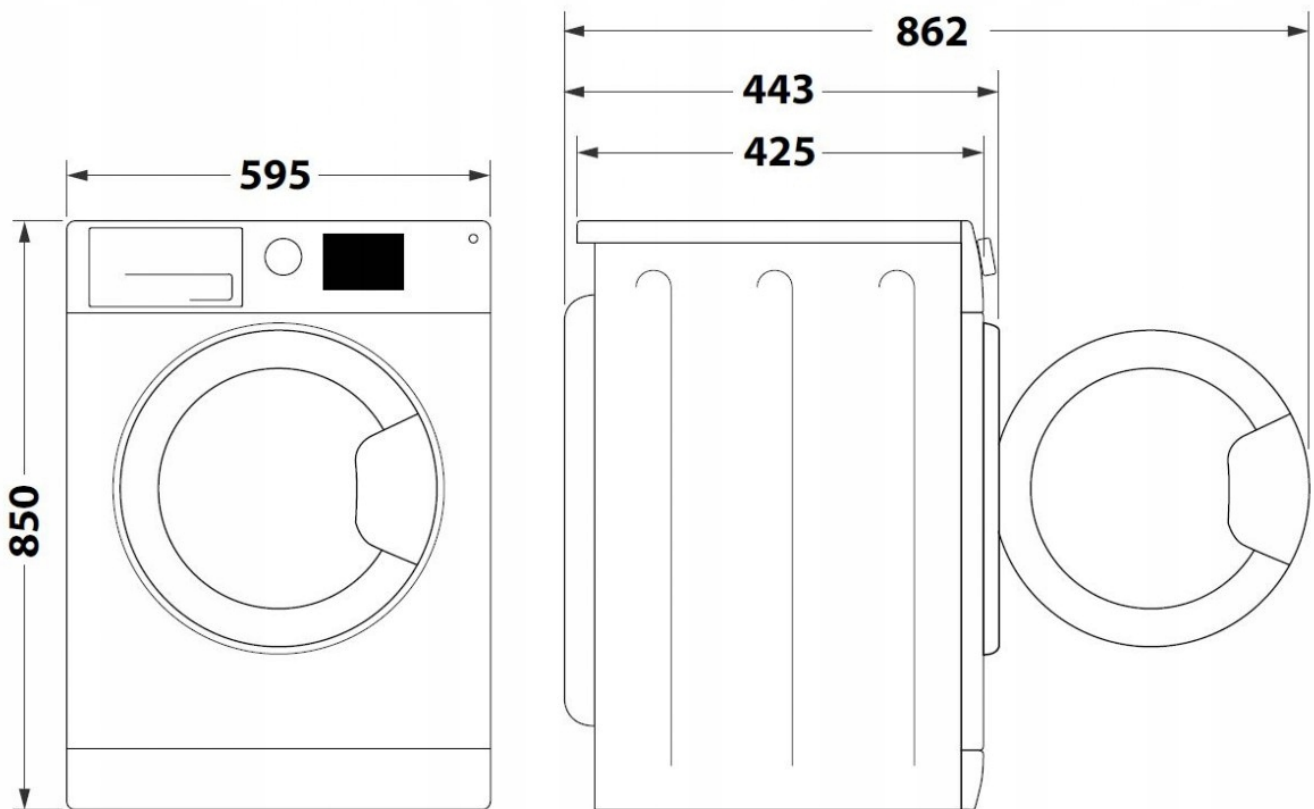

INDESIT Pralka MTWSC61294WPL

Cena brutto	1 515,36 zł
Cena netto	1 232,00 zł
Kod producenta	MTWSC61294WPLN
Kod EAN	8050147661529
Załączone wyposażenie	wąż dopływowy, wąż odpływowy
Marka	Indesit
Silnik inwerterowy	tak
Kolor dominujący	biały
Klasa emisji hałasu podczas wirowania	C
Sterowanie	mechaniczne
Ważone zużycie energii na 100 cykli	78 kWh
Cechy dodatkowe	wyświetlacz, Zabezpieczenie przed dziećmi
Regulacja prędkości wirowania	płynna
Sposób załadunku	od frontu
Bezpieczeństwo	blokada rodzicielska
Poziom hałasu podczas wirowania	80 dB
Pojemność bębna	52 l
Kod producenta	MTWSC61294WPLN
Klasa efektywności prania	D
Komunikacja	wyświetlacz
Szerokość produktu	60 cm
Programy prania	14
Waga produktu z opakowaniem jednostkowym	60 kg
Ważone zużycie wody na cykl prania	43 l
Waga produktu	60 kg
Czas trwania cyklu prania	3:20
Model	MTWSC61294WPLN
EAN (GTIN)	8050147661529
Klasa efektywności energetycznej	C
Maksymalny wsad	6 kg
Funkcje pralki	automatyka wagowa, opóźnienie startu

Maksymalna prędkość wirowania (obr./min)	1200
Głębokość produktu	42 cm
Wilgotność resztkowa	53 %
Wysokość produktu	85 cm
Klasa efektywności wirowania	B

Opis produktu

INDESIT Prałka MTWSC61294WPL

Pralka MTWSC61294WPL

- **Etykieta energetyczna:** Pobierz
- **Rodzaj:** Wolnostojąca
- **Wyświetlacz / Panel:** Nie
- **Załadunek:** 6 kg
- **Ładowanie:** front
- **Ilość programów prania:** 16
- **Programy i opcje prania:** 20°C, Bawełna 40°, Bawełna 60°, Białe, Eco 40-60, Jedwab, Mieszane i kolorowe 59', Płukanie + wirowanie, Sport, Szybki 15', Syntetyczne i kolorowe, Wełna, Wirowanie + Wypompowanie
- **WiFi:** Nie
- **Zabezpieczenia:** Blokada panelu sterowania

- **Wysokość:** 850 mm
- **Szerokość:** 595 mm
- **Głębokość:** 425 mm
- **Waga:** 60.5 kg
- **Prędkość wirówki:** 1200 obr/min
- **Kolor:** biały
- **Poziom hałasu:** 76 dB
- **Klasa energetyczna:** C
- **Klasa efektywności wirowania:** B
- **Klasa głośności:** B
- **Kierunek otwierania:** lewo