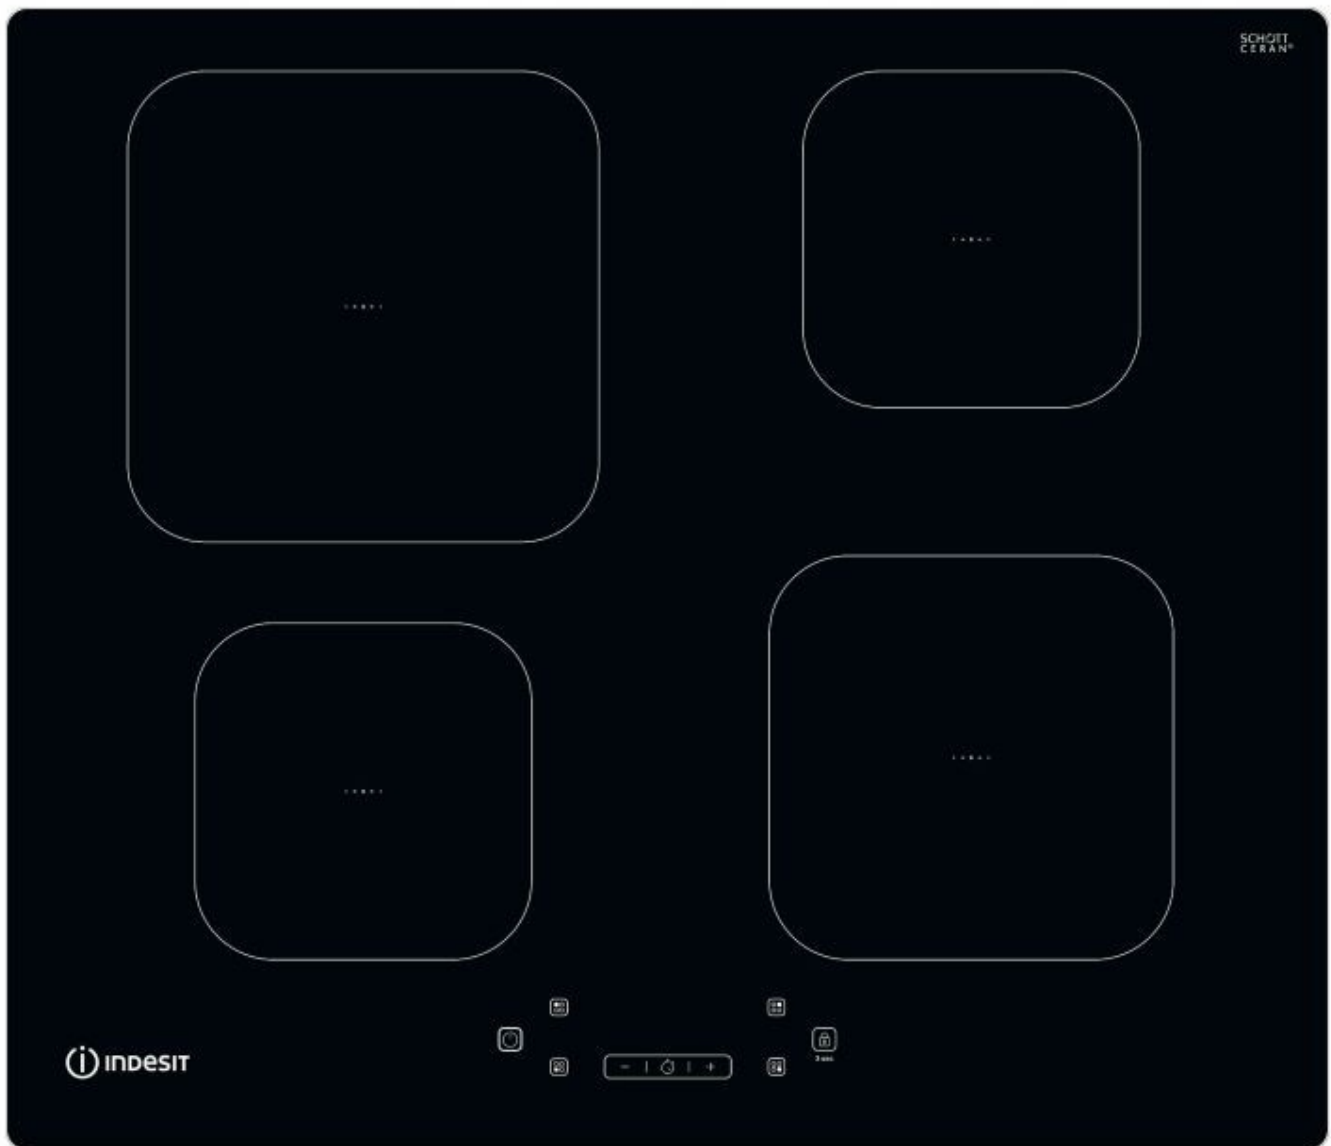

Link do produktu: <https://www.agdmk.pl/indesit-plyta-indukcyjna-is15q60ne-p-17368.html>

## INDESIT Płyta indukcyjna IS15Q60NE

Cena brutto	<b>1 600,64 zł</b>
Cena netto	<b>1 301,33 zł</b>
Kod producenta	<b>IS 15Q60 NE</b>
Kod EAN	<b>8050147591642</b>
Wykonanie płyty	<b>szkło ceramiczne</b>
Głębokość produktu	<b>51 cm</b>
Liczba pól grzewczych	<b>4</b>
Wysokość produktu	<b>5.4 cm</b>
Szerokość produktu	<b>59 cm</b>
Marka	<b>Indesit</b>
Kolor dominujący	<b>czarny</b>
Sterowanie	<b>panel dotykowy</b>
Cechy dodatkowe	<b>Częstotliwość: 50/60, Długość przewodu zasilającego: 120, Głębokość niszy: 480 mm, Minimalna szerokość niszy: 560 mm, Minimalna wysokość niszy: 30 mm, Napięcie: 220-240</b>
Bezpieczeństwo	<b>blokada rodzicielska</b>
EAN (GTIN)	<b>8050147591642</b>
Obramowanie	<b>szlif</b>
Kod producenta	<b>IS 15Q60 NE</b>
Komunikacja	<b>timer</b>
Funkcje	<b>pauza, rozpoznawanie obecności naczyń</b>
Waga produktu z opakowaniem jednostkowym	<b>19.6 kg</b>
Waga produktu	<b>8.8 kg</b>
Model	<b>IS 15Q60 NE</b>
Liczba stopni mocy	<b>9</b>
Moc	<b>6.3 kW</b>
Przyłącze	<b>trójfazowe (230/400 V)</b>

## INDESIT Płyta indukcyjna IS15Q60NE

- **Budowa :** indukcyjna
- **Kolor:** czarny
- **Moc całkowita:** 6.3 kW
- **Liczba palników / pól grzejnych:** 4
- **Sterowanie:** elektroniczne
- **Funkcje:** Timer, Wskaźnik ciepła resztkowego, Wyłącznik główny
- **Ruszty:** Nie dotyczy
- **Wysokość:** 5.4 cm
- **Szerokość:** 59 cm
- **Głębokość:** 51 cm
- **Waga:** 8.8 kg