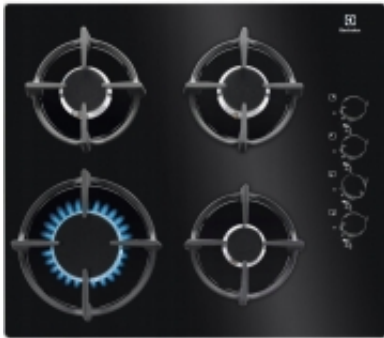

Link do produktu: <https://www.agdmk.pl/electrolux-plyta-gazowa-egg6407k-szklana-p-15587.html>

ELECTROLUX Płyta gazowa EGG6407K szklana

Cena brutto	705,84 zł
Cena netto	573,85 zł
Numer katalogowy	24609640
Kod producenta	7868699
Kod EAN	7332543663668

Opis produktu

ELECTROLUX Płyta gazowa EGG6407K szklana

Płyta gazowa EGG6407K szklana

Styl i elegancja w kuchni

Dzięki eleganckiemu rozwiązaniu, jakim jest umieszczenie palników gazowych na szklanej powierzchni, ta płyta grzejna jest stylowym urządzeniem, na które będzie zawsze miło spojrzeć.

Naturalny ruch od małej do dużej mocy grzania

Z boku płyty grzejnej znajdują się pokrętki sterujące. Zaprojektowano je w taki sposób, aby maksymalnie ułatwiały zmianę ustawień mocy grzejnej urządzenia.

Palnik Rapid - wyższa temperatura i większa powierzchnia grzejna

Rozwiń swój talent kulinarny. Palnik Rapid zapewnia wyższą temperaturę i większą powierzchnię grzejną - więcej opcji gotowania do wyboru.

Dodatkowe zalety:

- Łatwy zapłon dzięki pokrętku typu "naciśnij-i-przekręć "
- Łatwa w obsłudze i niezawodna płyta gazowa idealna do codziennego gotowania

- **Budowa** : do zabudowy,gazowo-szklana
- **Kolor**: czarny
- **Moc całkowita**: 7.65 kW
- **Liczba palników / pól grzejnych**: 4
- **Informacje o płycie** :

- Moc/średnica - pole prawe przednie: 1000 W/54 mm

- Moc/średnica - pole prawe tylne: 1850 W/70 mm

- Moc/średnica - pole lewe przednie: 2950 W/100 mm