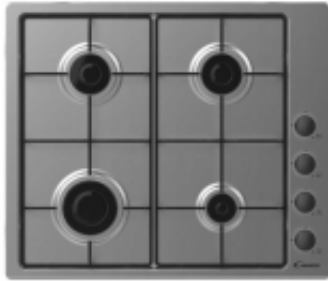

## CANDY Płyta gazowa CHW6LBX

Cena brutto	<b>664,54 zł</b>
Cena netto	<b>540,28 zł</b>
Kod producenta	<b>CHW6LBX</b>
Kod EAN	<b>8016361966925</b>
Model	<b>CHW6LBX</b>
Bezpieczeństwo	<b>zabezpieczenie przeciwwypływowe gazu</b>
EAN (GTIN)	<b>8016361966925</b>
Obramowanie	<b>bezramkowa</b>
Liczba palników	<b>4</b>
Rodzaj rusztu	<b>dwuczęściowy</b>
Kod producenta	<b>CHW6LBX</b>
Rodzaj gazu	<b>propan-butan</b>
Szerokość produktu	<b>60 cm</b>
Waga produktu z opakowaniem jednostkowym	<b>7.2 kg</b>
Waga produktu	<b>7.2 kg</b>
Cechy dodatkowe	<b>Sterowanie: Mechaniczne/y</b>
Załączone wyposażenie	<b>komplet dysz</b>
Wykonanie płyty	<b>stal</b>
Całkowita moc palników	<b>7 kW</b>
Wykonanie rusztu	<b>emaliowany</b>
Głębokość produktu	<b>51 cm</b>
Zapalarka	<b>zintegrowana w pokrętle</b>
Wysokość produktu	<b>0.8 cm</b>
Marka	<b>Candy</b>
Kolor dominujący	<b>srebrny/szary</b>
Sterowanie	<b>pokrętła</b>

### **Absolutne bezpieczeństwo w kuchni**

Płyty gazowe z bocznym panelem sterowania, do którego trudniej dotrzeć dzieciom.

- **Budowa** : gazowa
- **Kolor**: srebrny metalik
- **Moc całkowita**: 7750 W
- **Liczba palników / pól grzejnych**: 4
- **Informacje o płycie** :
  - Moc 1. grzałki (W): 1750
  - Moc 2. grzałki (W): 1000
  - Moc 3. grzałki (W): 2500
  - Moc 4. grzałki (W): 2500
- **Sterowanie**: pokrętła
- **Funkcje**: Zabezpieczenie przed dziećmi
- **Ruszt**: Stalowe
- **Wysokość**: 8 mm
- **Szerokość**: 595 mm
- **Głębokość**: 510 mm
- **Waga**: 6.8 kg