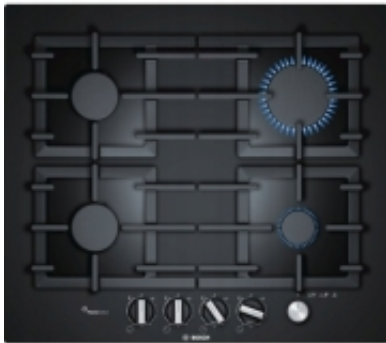

Link do produktu: <https://www.agdmk.pl/bosch-ppp6a6m90-plyta-gazowa-p-14853.html>

BOSCH PPP6A6M90 Płyta gazowa

Cena brutto	1 542,00 zł
Cena netto	1 253,66 zł
Numer katalogowy	23434680
Kod producenta	7868677
Kod EAN	4242002801964

Opis produktu

BOSCH PPP6A6M90 Płyta gazowa

PPP6A6M90 Płyta gazowa z hartowanego szkła z FlameSelect: prosto do perfekcyjnych rezultatów z dziewięcioma precyzyjnie zdefiniowanymi poziomami mocy.

- **FlameSelect:** precyzyjna regulacja płomienia na dziewięciu zdefiniowanych poziomach
- **GBówny wyBcznik:** wyBcza caB pByt gazow za jednym naci[niciem przycisku
- **PByta gazowa z mo|liwo[ci zabudowy** równo z powierzchnią blatu lub tradycyjnie
- **Powierzchnia ze szkła hartowanego:** eleganckie wzornictwo i łatwe czyszczenie
- **PeBnpowierzchniowy ruszt z |eliwa:** wysoka stabilność i solidna podpora dla naczyD

- **Budowa :** do zabudowy, gazowa
- **Kolor:** czarny
- **Moc całkowita:** 7.5 kW
- **Liczba palników / pól grzejnych:** 4
- **Informacje o płycie :** - 4 palniki: mocny, 2 normalne, oszczędny palnik- Tylony lewy: Palnik normalny do 1.75 kW (w zależności od rodzaju gazu)- Tylony prawy: Palnik wysokiej mocy do 3 kW (w zależności od rodzaju gazu)- Przedni lewy: Palnik standardowy do 1.75 kW (w zależności od rodzaju gazu)- Przedni prawy: Palnik oszczędny do 1 kW (w zależności od rodzaju gazu)
- **Sterowanie:** pokrętki
- **Funkcje:** Zabezpieczenie przeciwwypływowe gazu, Zapalarka
- **Ruszt:** Żeliwne
- **Wysokość:** 4.5 cm
- **Szerokość:** 59 cm
- **Głębokość:** 52 cm
- **Waga:** 13 kg