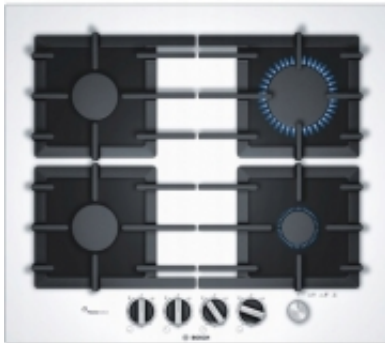

Link do produktu: <https://www.agdmk.pl/bosch-ppp6a2m90-plyta-gazowa-p-15440.html>

BOSCH PPP6A2M90 Płyta gazowa

Cena brutto	1 541,07 zł
Cena netto	1 252,90 zł
Numer katalogowy	23705921
Kod producenta	7868662
Kod EAN	4242002914800

Opis produktu

BOSCH PPP6A2M90 Płyta gazowa

PPP6A2M90 Płyta gazowa z hartowanego szkła z FlameSelect: prosto do perfekcyjnych rezultatów z dziewięcioma precyzyjnie zdefiniowanymi poziomami mocy.

- **FlameSelect:** precyzyjna regulacja płomienia na dziewięciu zdefiniowanych poziomach

- **GBówny wyBcznik:** wyBcza caB pByt gazow za jednym naci[niciem przycisku

- **Płyta gazowa z możliwo[ci zabudowy równo z powierzchnią blatu lub tradycyjnie - Powierzchnia ze szkła hartowanego:** eleganckie wzornictwo i łatwe czyszczenie - **PeBnpowierzchniowy ruszt z |eliwa:** wysoka stabilno[i solidna podpora dla naczyD

- **Budowa :** do zabudowy,gazowo-szklana
- **Kolor:** biały
- **Moc całkowita:** 7.5 kW
- **Liczba palników / pól grzejnych:** 4
- **Informacje o płycie :** - 4 palniki: mocny, 2 normalne, oszczędny- Tylny lewy: Palnik normalny do 1.75 kW (w zależności od rodzaju gazu)- Tylny prawy: Palnik wysokiej mocy do 3 kW (w zależności od rodzaju gazu)- Przedni lewy: Palnik standardowy do 1.75 kW (w zależności od rodzaju gazu)- Przedni prawy: Palnik oszczędny do 1 kW (w zależności od rodzaju gazu)
- **Sterowanie:** pokrętki
- **Funkcje:** Zapalarka,Zabezpieczenie przeciwwyływowe gazu
- **Ruszt:** Żeliwne
- **Wysokość:** 4.5 cm
- **Szerokość:** 59 cm
- **Głębokość:** 52 cm
- **Waga:** 13 kg