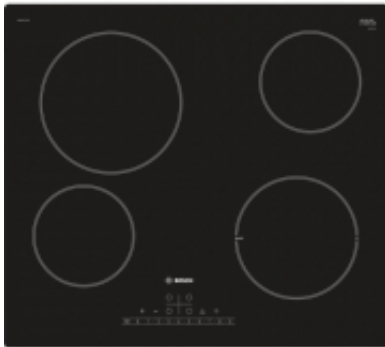

Link do produktu: <https://www.agdmk.pl/bosch-pke611fp1e-plyta-ceramiczna-p-15441.html>

BOSCH PKE611FP1E Płyta ceramiczna

Cena brutto	907,84 zł
Cena netto	738,08 zł
Numer katalogowy	23705922
Kod producenta	7868656
Kod EAN	4242002940243

Opis produktu

BOSCH PKE611FP1E Płyta ceramiczna

PKE611FP1E Płyta ceramiczna Płyta ceramiczna: gotowanie i czyszczenie jest szczególnie łatwe.

- **DirectSelect:** bezpo[redni, prosty wybór |danego pola grzewczego, poziomu mocy i dodatkowych funkcji
- **Booster:** skraca czas gotowania do 20%
- **Timer z funkcj wyBczenia dla ka|dego pola:** wyBcza pole po wybranym okresie czasu

- **Budowa :** ceramiczna, do zabudowy
- **Kolor:** czarny
- **Moc przyłączeniowa:** 6.9 kW
- **Liczba palników / pól grzewczych:** 4
- **Informacje o płycie :** Moc i wielko[pól grzewczych:- Lewe przednie: Ø 145 mm, 1.2 kW- Lewe tylne: Ø 210 mm, 2.2 kW- Prawe tylne: Ø 145 mm, 1.2 kW- Prawe przednie: Ø 180 mm, 2 kW
- **Sterowanie:** dotykowe
- **Funkcje:** Booster, Sygnał dźwiękowy, Timer, Wskaźnik ciepła resztkowego, Zabezpieczenie przed dziećmi
- **Ruszt:** Nie dotyczy
- **Wysokość:** 4.5 cm
- **Szerokość:** 59.2 cm
- **Głębokość:** 52.2 cm
- **Waga:** 7 kg
- **Pozostałe parametry:** Bezramkowa