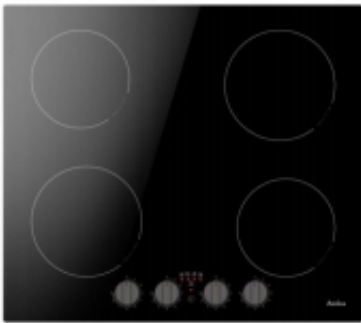

Link do produktu: <https://www.agdmk.pl/amica-plyta-indukcyjna-pi65004p-p-14809.html>

AMICA Płyta indukcyjna PI65004P

Cena brutto	1 142,03 zł
Cena netto	928,48 zł
Numer katalogowy	23434626
Kod producenta	7868770
Kod EAN	5906006914240

Opis produktu

AMICA Płyta indukcyjna PI65004P

CookAdapt Wybierz pole, połóż garnek, a płyta sama dostosuje powierzchnię grzania do jego wielkości i kształtu. Pole nagrzewa wyłącznie dno garnka, dzięki temu unikamy strat energetycznych. Korzystanie z płyty indukcyjnej jest ekonomiczne i, co niezwykle ważne, bezpieczne.

Sterowanie: pokrętłami Smażysz i gotujesz w kilku garnkach jednocześnie? To wymaga podzielności uwagi i sprawności w działaniu. Dzięki płycie indukcyjnej ze sterowaniem pokrętłami nie musisz wybierać pomiędzy praktycznością, a precyzją. Możesz wygodnie i szybko sterować każdym polem za pomocą pokręteł z 9 stopniową regulacją mocy. Już nic nagle nie wykipi ani nie zacznie przywierać, bo zareagujesz odpowiednio szybko! Łatwiej, czyściej, wygodniej!

Energooszczędność Płyta indukcyjna zużywa do 40% mniej energii w porównaniu z płytą ceramiczną. To znacznie niższe rachunki za prąd i większa troska o środowisko naturalne. Postaw na oszczędność!

Zabudowa na równo z blatem Koniec z brudem w szczelinach między płytą a blatem! Płyty indukcyjne Amica zaprojektowane zostały w taki sposób, by można je było osadzić w blacie bez pozostawiania szczelin czy zagłębień, w których gromadzą się zanieczyszczenia. Od teraz praca w kuchni będzie czystą przyjemnością!

HeatControl Funkcja ta poinformuje Cię o tym, czy pole indukcyjne jest rozgrzane po zdjęciu garnka z płyty. Kiedy temperatura pola przekracza 60 st. C na panelu sterowania wyświetlana jest wielka litera H. Gdy temperatura znajduje się w przedziale od 45 C do 60 C, na wyświetlaczu widać małą literę h. Zwiększ bezpieczeństwo pracy w kuchni!

- **Budowa** : indukcyjna
- **Kolor**: czarny
- **Moc całkowita**: 6000 W
- **Liczba palników / pól grzejnych**: 4
- **Informacje o płycie** :

- 16,0 cm pole indukcyjne: 2 szt.

- 18,0 cm pole indukcyjne: 2 szt.

- **Sterowanie**: pokrętła
- **Funkcje**: Automatyczne wyłączenie, Heat control