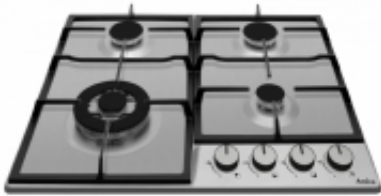

Link do produktu: <https://www.agdmk.pl/amica-plyta-gazowa-pgd6101apr-p-17467.html>

AMICA Płyta gazowa PGD6101APR

Cena brutto	1 139,80 zł
Cena netto	926,67 zł
Numer katalogowy	39972657
Kod producenta	13962304234
Kod EAN	5906006211400
Producent	Amica

Opis produktu

AMICA Płyta gazowa PGD6101APR

Płyta gazowa na stali PGD6101ApR ExtraSpace

- Gotujesz więcej? Na płycie gazowej Amica masz więcej miejsca dla większych garnków! Dzięki nowej konstrukcji zwiększone zostały odległości między palnikami, przy zachowaniu standardowych wymiarów płyty. Dlatego teraz możesz wykorzystywać większe naczynia i to kilka naraz. Większa przestrzeń dla większego komfortu gotowania!

Palnik Wok

- Planujesz imprezę i chcesz zaserwować gościom swoje ulubione azjatyckie danie przyrządzane w woku? Mając płytę gazową Amica z Palnikiem Wok, zrobisz to koncertowo! Palnik tego typu posiada potrójny płomień i doskonale nadaje się do przygotowywania dań w dużych garnkach, patelniach lub naczyniach typu wok. Pozwala na szybkie i równomierne smażenie lub gotowanie, bez ryzyka przypalenia, niedosmażenia czy utraty substancji odżywczych. Tobie pozostaje tylko pyszna zabawa.

Powierzchnia nierdzewna

- Kuchnia to serce domu, a tym samym pomieszczenie, które jest mocno eksploatowane. Szczególnie płyta narażona jest na większe niebezpieczeństwo - często kapnie rozgrzany olej lub rozleje się wrząca woda. Jeśli zależy ci na tym, by twoja kuchnia zawsze wyglądała jak nowa, wybieraj te sprzęty, które są wyjątkowo wytrzymałe i łatwe w pielęgnacji. Płyta gazowa wykonana ze stali nierdzewnej to doskonałe rozwiązanie. Jest prosta do utrzymania czystości, trwała i odporna na uszkodzenia.