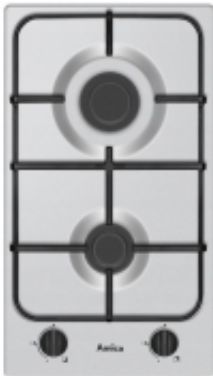

Link do produktu: <https://www.agdmk.pl/amica-plyta-gazowa-pga3610xbe-p-15509.html>

AMICA Płyta gazowa PGA3610XBE

Cena brutto	388,99 zł
Cena netto	316,25 zł
Numer katalogowy	24089101
Kod producenta	7868715
Kod EAN	5906006214494

Opis produktu

AMICA Płyta gazowa PGA3610XBE

Powierzchnia nierdzewna Kuchnia to serce domu, a tym samym pomieszczenie, które jest mocno eksploatowane. Szczególnie płyta narażona jest na większe niebezpieczeństwo - często kapnie rozgrzany olej lub rozleje się wrząca woda. Jeśli zależy ci na tym, by twoja kuchnia zawsze wyglądała jak nowa, wybieraj te sprzęty, które są wyjątkowo wytrzymałe i łatwe w pielęgnacji. Płyta gazowa wykonana ze stali nierdzewnej to doskonałe rozwiązanie. Jest prosta do utrzymania czystości, trwała i odporna na uszkodzenia.

Elektryczny zapalacz gazu w pokrętło Koniec z palcami poparzonymi od zapalek i wiecznie psującymi się zapalarkami do gazu. Dzięki Elektrycznemu zapalaczowi gazu w pokrętło odpalenie gazu stanie się bajecznie proste i wygodne. Wszystko zrobisz jedną ręką. Wciśnij i przekręć pokrętło, a palnik zapłonie. Gotuj się na komfort w kuchni.

- **Budowa :** gazowa
- **Kolor:** inox
- **Liczba palników / pól grzejnych:** 2
- **Informacje o płycie :**

- 4,6 cm palnik pomocniczy (1 KW)

- 6,9 cm palnik średni (1,75 kW)

- **Sterowanie:** pokrętła
- **Funkcje:** Zapalarka, Zabezpieczenie przeciwwyływowe gazu
- **Ruszty:** Emaliowane
- **Wysokość:** 4.56 cm
- **Szerokość:** 29 cm