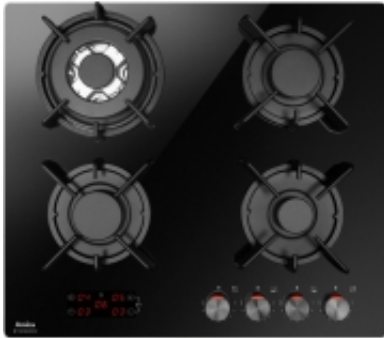

Link do produktu: <https://www.agdmk.pl/amica-plyta-gazowa-na-szkle-pgca6111aoftb-p-17473.html>

AMICA Płyta gazowa na szkle PGCA6111AoFTB

Cena brutto	1 730,20 zł
Cena netto	1 406,67 zł
Numer katalogowy	39972663
Kod producenta	13962301877
Kod EAN	5906006214661
Producent	Amica

Opis produktu

AMICA Płyta gazowa na szkle PGCA6111AoFTB

Płyta gazowa na szkle PGCA6111AoFTB

Timer

Ustaw czas gotowania, a kiedy minie, płyta automatycznie wyłączy palnik, emitując przy tym charakterystyczny dźwięk. Timer wykorzystać możesz także jako minutnik. Z płytą gazową Amica jajko na miękko nigdy już nie będzie jajkiem na twardo. Zyskaj pełną kontrolę nad czasem.

FlameControl

Od teraz w płytach gazowych Amica masz pełną kontrolę nad ogniem. Dzięki aż 9 poziomom mocy i intuicyjnym pokrętkom precyzyjnie dopasujesz wielkość płomienia do rodzaju przygotowywanych dań. Mniejszy płomień, na poziomie 2-3, jest idealny do duszenia potraw, poziomy 6-7 są optymalne dla gotowania warzyw, a 8-9 do smażenia mięsa czy ryb. Gotujesz, dusisz, podgrzewasz czy smażysz - dostosuj wielkość płomienia do swoich potrzeb i optymalnie wykorzystuj energię! Komfortowo, oszczędnie i pysznie!

Palnik Wok

Planujesz imprezę i chcesz zaserwować gościom swoje ulubione azjatyckie danie przyrządzone w woku? Mając płytę gazową Amica z Palnikiem Wok, zrobisz to koncertowo! Palnik tego typu posiada potrójny płomień i doskonale nadaje się do przygotowywania dań w dużych garnkach, patelniach lub naczyniach typu wok. Pozwala na szybkie równomierne smażenie lub gotowanie, bez ryzyka przypalenia, niedosmażenia czy utraty substancji odżywczych. Tobie pozostaje tylko pyszna zabawa.