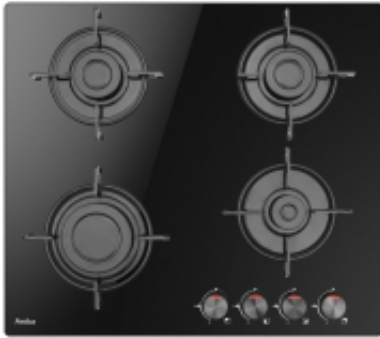

Link do produktu: <https://www.agdmk.pl/amica-pgcd6100bob-plyta-gazowa-na-szkle-p-14860.html>

AMICA PGCD6100BoB Płyta gazowa na szkle

Cena brutto	603,99 zł
Cena netto	491,05 zł
Numer katalogowy	23434689
Kod producenta	7868650
Kod EAN	5906006210274

Opis produktu

AMICA PGCD6100BoB Płyta gazowa na szkle

Płyta gazowa na szkle PGCD6100BoB ExtraSpace

- Gotujesz więcej? Na płycie gazowej Amica masz więcej miejsca dla większych garnków! Dzięki nowej konstrukcji zwiększone zostały odległości między palnikami, przy zachowaniu standardowych wymiarów płyty. Dlatego teraz możesz wykorzystywać większe naczynia i to kilka naraz. Większa przestrzeń dla większego komfortu gotowania!

Duży palnik 2,8 kW

- Codzienne przyrządzanie potraw w większych ilościach nie musi już sprawiać problemu. Organizacja w kuchni będzie łatwiejsza, jeśli do dyspozycji będziesz mieć duży palnik o mocy 2,8 kW. Duży palnik to większa powierzchnia grzania. Optymalnie wykorzystasz nawet duże garnki, dzięki czemu przyrządzisz odpowiednią ilość potrawy. Zyskujesz czas, a twoje potrawy pozostaną pyszne i aromatyczne.

-
- **Budowa :** gazowo-szklana
 - **Kolor:** czarny
 - **Liczba palników / pól grzejnych:** 4
 - **Sterowanie:** pokrętła
 - **Funkcje:** ExtraSpace,Zabezpieczenie przeciwwyływowe gazu
 - **Ruszty:** Emaliowane
 - **Wysokość:** 5 cm
 - **Szerokość:** 59 cm
 - **Głębokość:** 52 cm
 - **Waga:** 8.3 kg