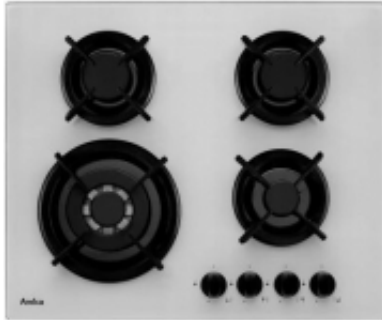

Link do produktu: <https://www.agdmk.pl/amica-pg6411srw-plyta-gazowa-na-szkle-p-14863.html>

## AMICA PG6411SRW Płyta gazowa na szkle

Cena brutto	<b>705,84 zł</b>
Cena netto	<b>573,85 zł</b>
Numer katalogowy	<b>23434692</b>
Kod producenta	<b>7868647</b>
Kod EAN	<b>5906006061319</b>

### **PG6411SRW Płyta gazowa na szkle 13,0 cm palnik WOK (2,8 kW)**

Podwójny palnik WOK z systemem podwójnego podpalenia o bardzo dużej mocy i szybkości reagowania, który pozwala wyjątkowo szybko przyrządzić potrawę.

- **Budowa** : do zabudowy, gazowo-szklana
- **Kolor**: biały
- **Moc całkowita**: 7.4 kW
- **Liczba palników / pól grzejnych**: 4
- **Informacje o płycie** : - 4,0 cm palnik pomocniczy (1,0 kW) - 6,5 cm palnik [redni (1,8 kW): 2 szt. - 13,0 cm palnik WOK (2,8 kW)
- **Sterowanie**: pokręta